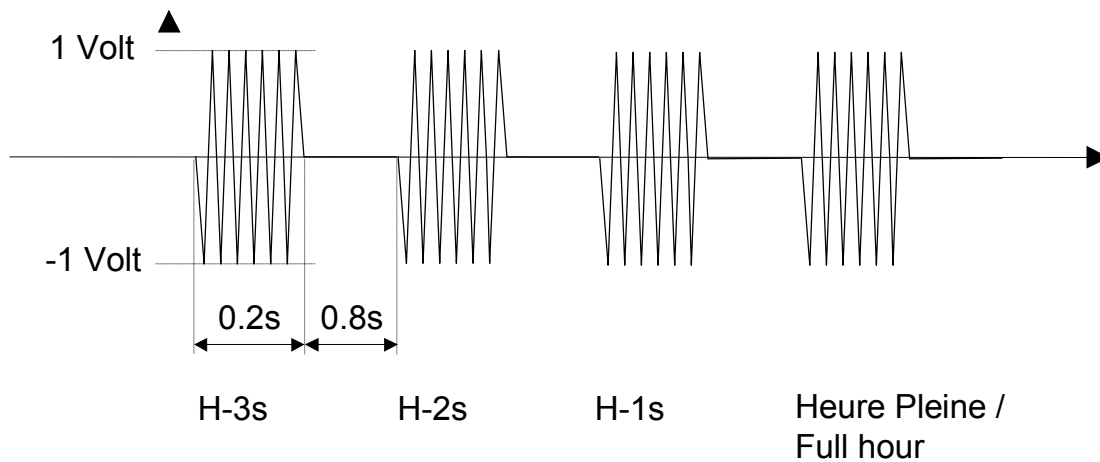

**LEDI**

**OPTION  
SORTIE 4 TOPS 1000 HERTZ**

***4 1000 HERTZ PIP  
OPTION***

**GORGY TIMING**  
LA MARQUE DU TEMPS

FOR19/F/057A

Cette option est prévue pour délibérer quatre tops toutes les heures :

1<sup>er</sup> top : 59mn 57sec  
2<sup>ème</sup> top : 59mn 58sec  
3<sup>ème</sup> top : 59mn 59sec  
4<sup>ème</sup> top : heure pleine

Le quatrième top est le top de changement d'heure

Caractéristiques de la sortie 1000 Hz

Sortie basse impédance à la fréquence 1000Hz, permettant de brancher directement un "buzzer" ou un haut-parleur, ou d'attaquer un amplificateur ou une table de mixage.

With this option, any of the following may be obtained :

- 1<sup>st</sup> : 59mn 57sec
- 2<sup>nd</sup> : 59mn 58sec
- 3<sup>rd</sup> : 59mn 59sec
- 4<sup>th</sup> : full hour

the fourth pip indicates the hour change.

Characteristics of the 1000Hz pip

Low impedance output at 1Khz, enables to hook up directly a buzzer or a speaker, as well as an amplifier or a mixing console.

Signal: