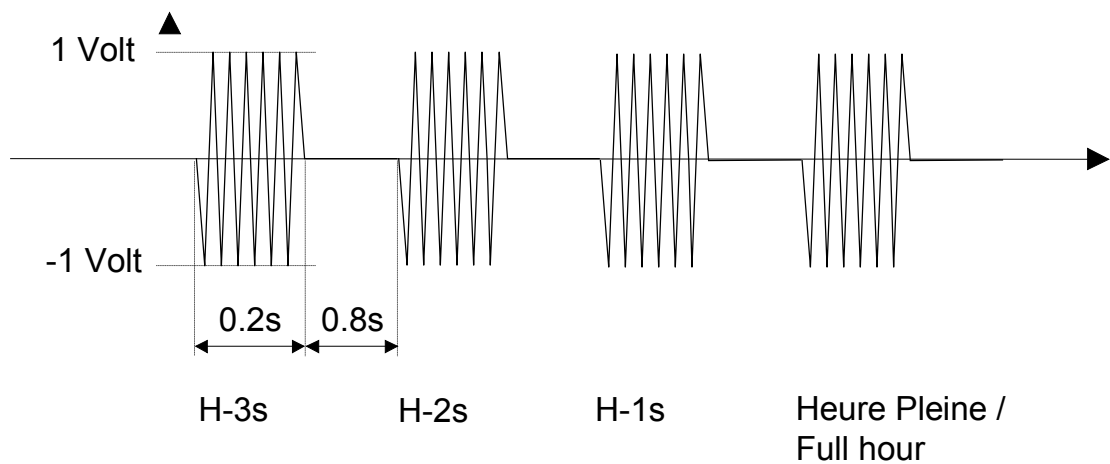

Le quatrième top est le top de changement d'heure

Caractéristiques de la sortie 1000 Hz

Sortie basse impédance à la fréquence 1000Hz, permettant de brancher directement un "buzzer" ou un haut-parleur, ou d'attaquer un amplificateur ou une table de mixage.

With this option, any of the following may be obtained :

- 1<sup>st</sup> : 59mn 57sec
- 2<sup>nd</sup> : 59mn 58sec
- 3<sup>rd</sup> : 59mn 59sec
- 4<sup>th</sup> : full hour

the fourth pip indicates the hour change.

Characteristics of the 1000Hz pip

Low impedance output at 1Khz, enables to hook up directly a buzzer or a speaker, as well as an amplifier or a mixing console.

Signal: